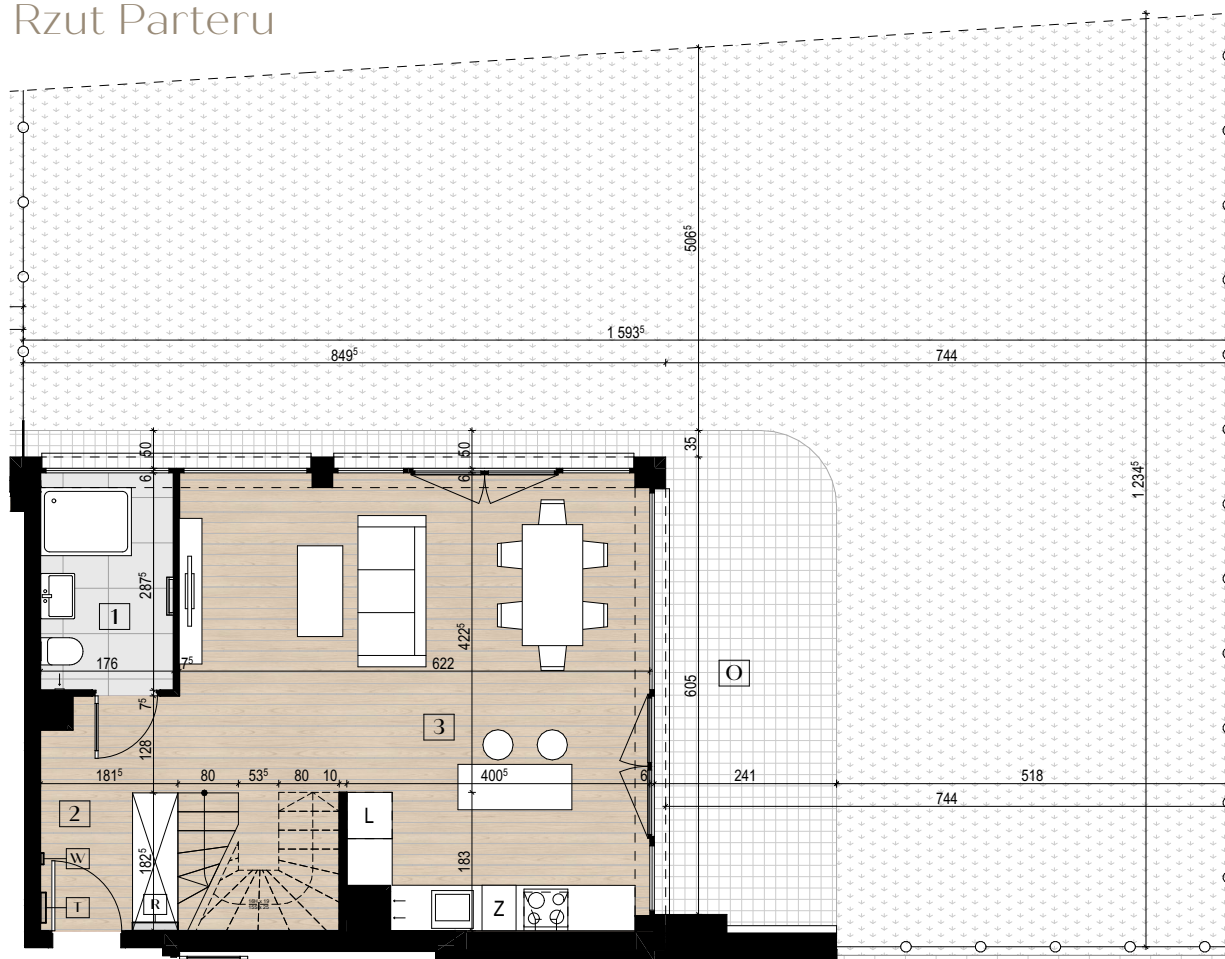

SIEDLECKA

- 49 -

Mieszkanie A.01

KONDYGNACJA: PARTER

NUMER MIESZKANIA: A.01

POWIERZCHNIA UŻYTKOWA: 88,7m²

Zestawienie powierzchni użytkowej

1	Łazienka	5,1
2	P.pokój	5,4
3	Salon z aneksem	34,8
4	Łazienka	5,1
5	P.pokój	4,3
6	Pokój	10,2
7	Pokój	11,4
8	Pokój	12,4
B	Balkon	14,5
O	Ogródek	132,7

Rzut Parteru

Powierzchnię użytkową mieszkań liczone wg normy PN-ISO 9836:2022-07 zgodnie z rozporządzeniem Ministra Transportu, Budownictwa i Gospodarki Morskiej z dnia 25 kwietnia 2012 r. Karta lokalu służy wskazaniu położenia projektowanych pomieszczeń lokalu wrysowanych na podstawie projektu technicznego. W toku budowy mogą wystąpić niewielkie zmiany w stosunku do informacji zawartych w karcie katalogowej.