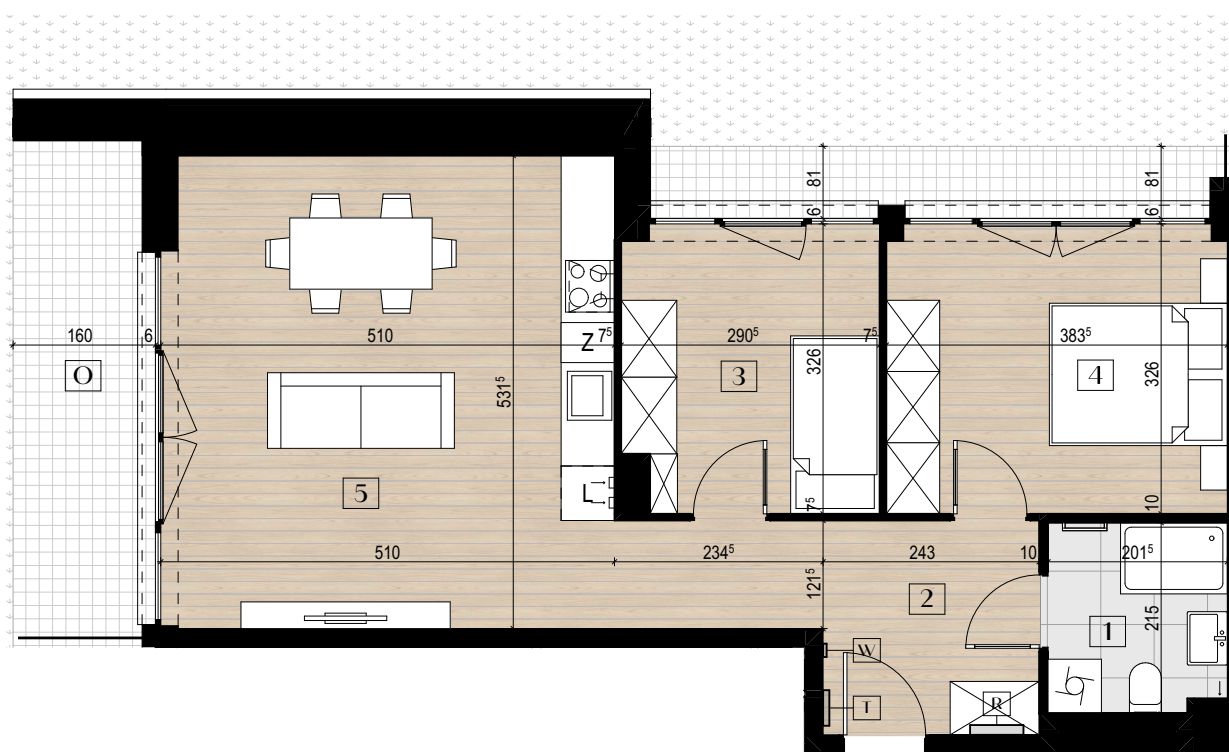

SIEDLECKA

- 49 -

Mieszkanie A.06

KONDYGNACJA: PARTER

NUMER MIESZKANIA: A.06

POWIERZCHNIA UŻYTKOWA: 61,4m²

Zestawienie powierzchni użytkowej

1	Łazienka	4,2
2	P.pokój	8,7
3	Pokój	9,2
4	Pokój	12,4
5	Salon z aneksem	26,9
O	Ogródek	185,2

LEGENDA

- T** skrzynka telekomunikacyjna
- W** wideodomofon
- R** rozdzielacz instalacji centralnego ogrzewania
- - podciąg żelbetowy

Powierzchnię użytkową mieszkań liczone wg normy PN-ISO 9836:2022-07 zgodnie z rozporządzeniem Ministra Transportu, Budownictwa i Gospodarki Morskiej z dnia 25 kwietnia 2012 r. Karta lokalu służy wskazaniu położenia projektowanych pomieszczeń lokalu wrysowanych na podstawie projektu technicznego. W toku budowy mogą wystąpić niewielkie zmiany w stosunku do informacji zawartych w karcie katalogowej.