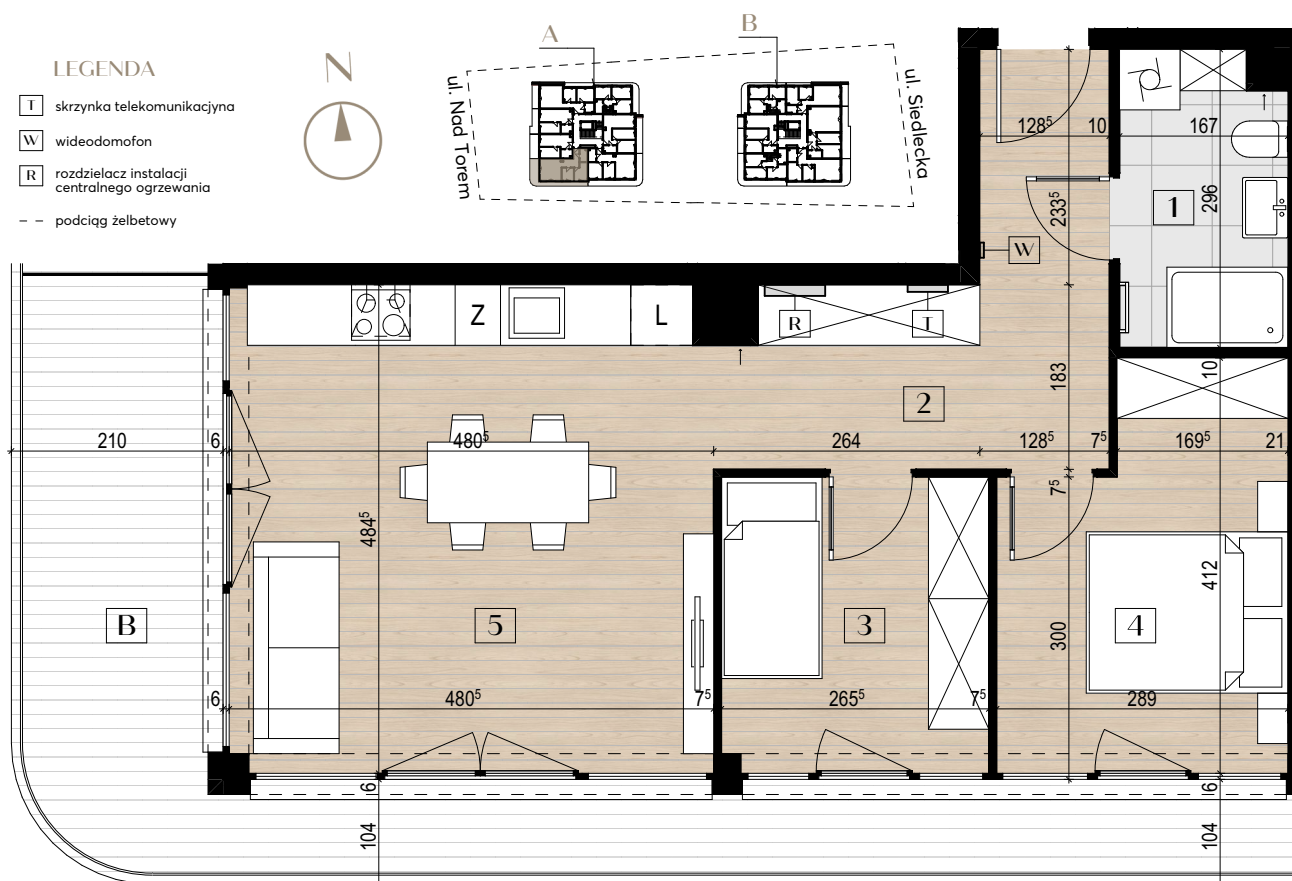

SIEDLECKA

- 49 -

Mieszkanie A.09

KONDYGNACJA: 1 PIĘTRO

NUMER MIESZKANIA: A.09

POWIERZCHNIA UŻYTKOWA: 56,1m²

Zestawienie powierzchni użytkowej

1	Łazienka	4,8
2	P.pokój	9,9
3	Pokój	7,8
4	Pokój	10,5
5	Salon z aneksem	23,1
B	Balkon	21,4