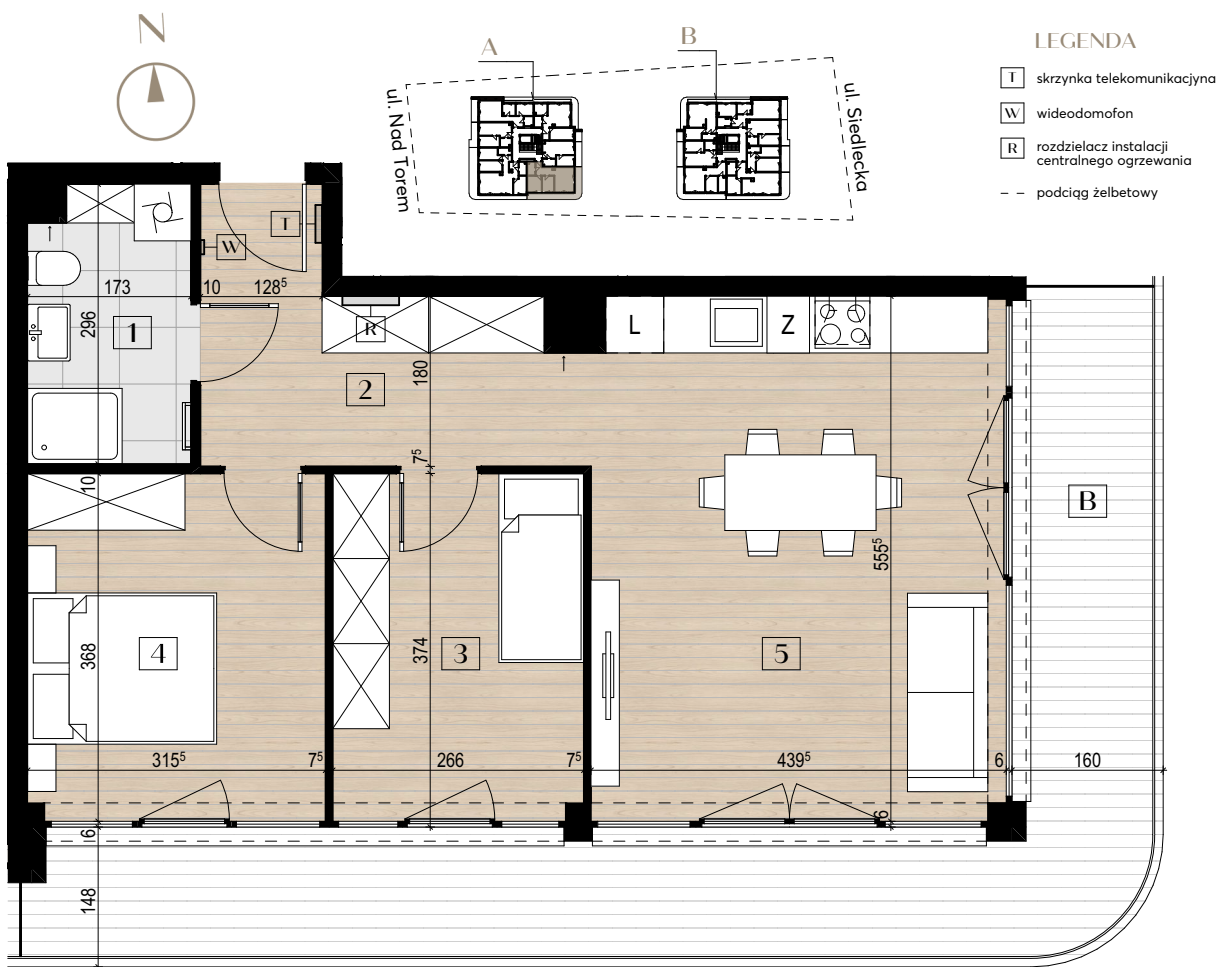

SIEDLECKA

- 49 -

Mieszkanie A.15

KONDYGNACJA: 2 PIĘTRO

NUMER MIESZKANIA: A.15

POWIERZCHNIA UŻYTKOWA: 59,1m²

Zestawienie powierzchni użytkowej

1	Łazienka	4,9
2	P.pokój	8,6
3	Pokój	9,7
4	Pokój	11,6
5	Salon z aneksem	24,3
B	Balkon	24,4

Powierzchnię użytkową mieszkań liczonego wg normy PN-ISO 9836:2022-07 zgodnie z rozporządzeniem Ministra Transportu, Budownictwa i Gospodarki Morskiej z dnia 25 kwietnia 2012 r. Karta lokalu służy wskazaniu położenia projektowanych pomieszczeń lokalu wrysowanych na podstawie projektu technicznego. W toku budowy mogą wystąpić niewielkie zmiany w stosunku do informacji zawartych w karcie katalogowej.