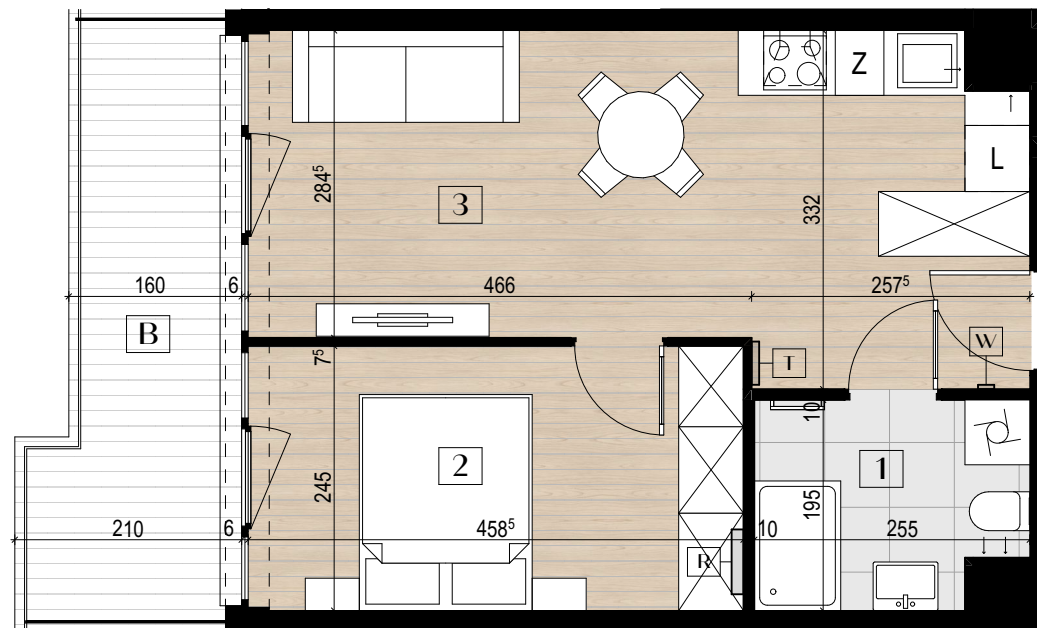

NK
POLSKA
DEVELOPMENT

NK Polska Development Sp. z o.o.
85-227 Bydgoszcz, ul. Grottgera 4

NIP 9671352239
KRS 0000401440
Regon 341206766

Powierzchnię użytkową mieszkań liczone wg normy PN-ISO 9836:2022-07 zgodnie z rozporządzeniem Ministra Transportu, Budownictwa i Gospodarki Morskiej z dnia 25 kwietnia 2012 r. Karta lokalu służy wskazaniu położenia projektowanych pomieszczeń lokalu wrysowanych na podstawie projektu technicznego. W toku budowy mogą wystąpić niewielkie zmiany w stosunku do informacji zawartych w karcie katalogowej.