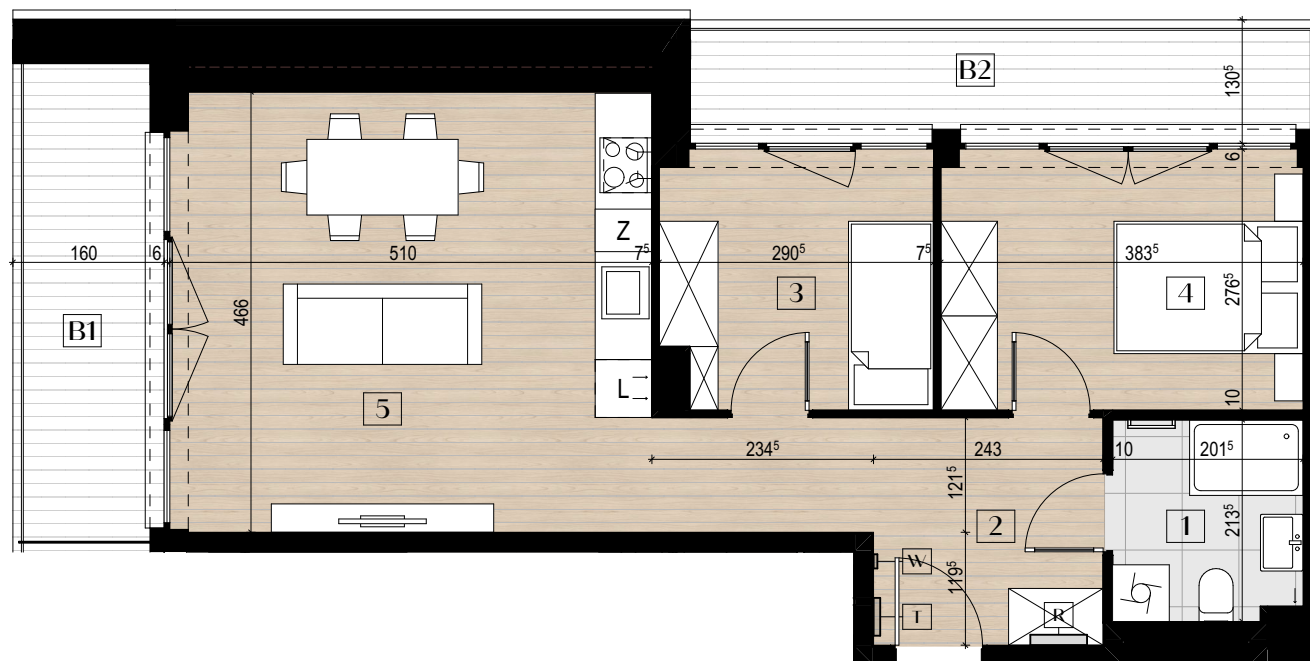

NK
POLSKA
DEVELOPMENT

NK Polska Development Sp. z o.o.
85-227 Bydgoszcz, ul. Grottgera 4

NIP 9671352239
KRS 0000401440
Regon 341206766

Powierzchnię użytkową mieszkań liczone wg normy PN-ISO 9836:2022-07 zgodnie z rozporządzeniem Ministra Transportu, Budownictwa i Gospodarki Morskiej z dnia 25 kwietnia 2012 r. Karta lokalu służy wskazaniu położenia projektowanych pomieszczeń lokalu wrysowanych na podstawie projektu technicznego. W toku budowy mogą wystąpić niewielkie zmiany w stosunku do informacji zawartych w karcie katalogowej.