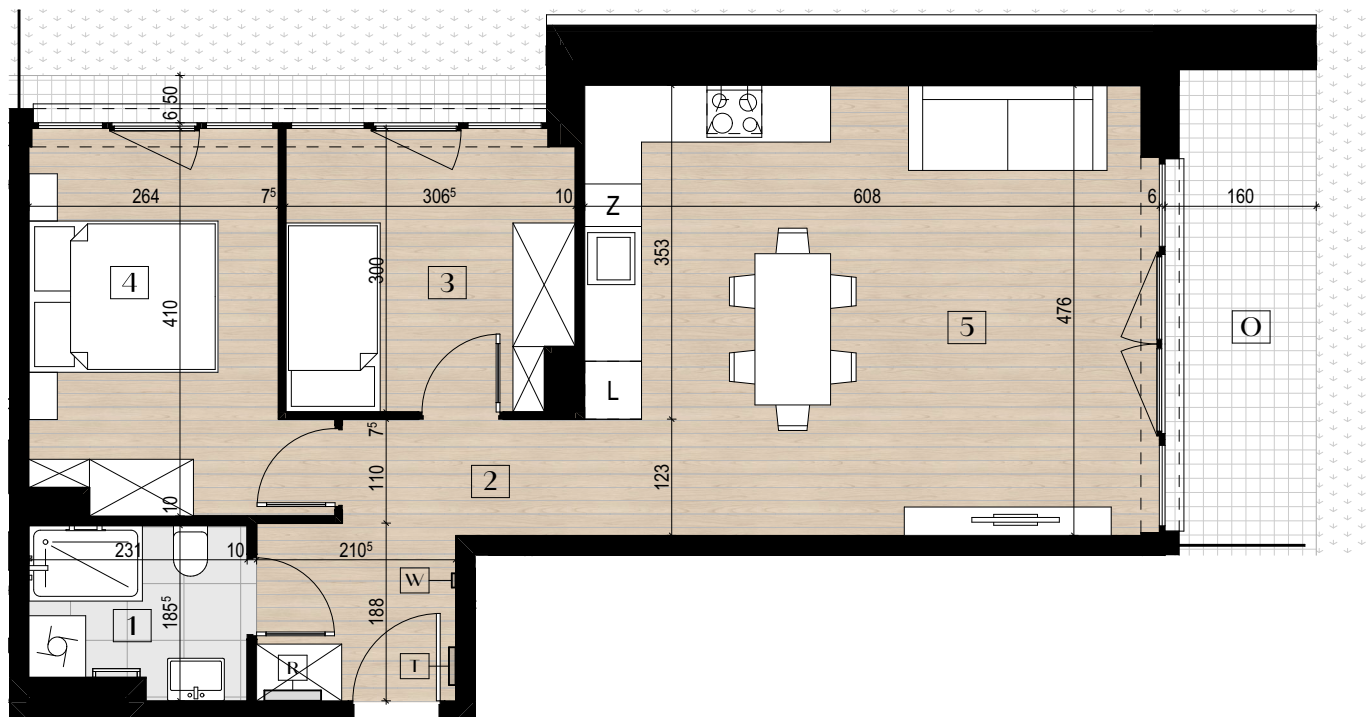

SIEDLECKA

- 49 -

Mieszkanie B.01

KONDYGNACJA: PARTER

NUMER MIESZKANIA: B.01

POWIERZCHNIA UŻYTKOWA: 59,9m²

Zestawienie powierzchni użytkowej

1	Łazienka	4,0
2	P.pokój	7,0
3	Pokój	8,9
4	Pokój	11,2
5	Salon z aneksem	28,8
O	Ogródek	72,8

LEGENDA

- T** skrzynka telekomunikacyjna
- W** wideodomofon
- R** rozdzielacz instalacji centralnego ogrzewania
- podciąg żelbetowy

Powierzchnię użytkową mieszkań liczonej wg normy PN-ISO 9836:2022-07 zgodnie z rozporządzeniem Ministra Transportu, Budownictwa i Gospodarki Morskiej z dnia 25 kwietnia 2012 r. Karta lokalu służy wskazaniu położenia projektowanych pomieszczeń lokalu wrysowanych na podstawie projektu technicznego. W toku budowy mogą wystąpić niewielkie zmiany w stosunku do informacji zawartych w karcie katalogowej.