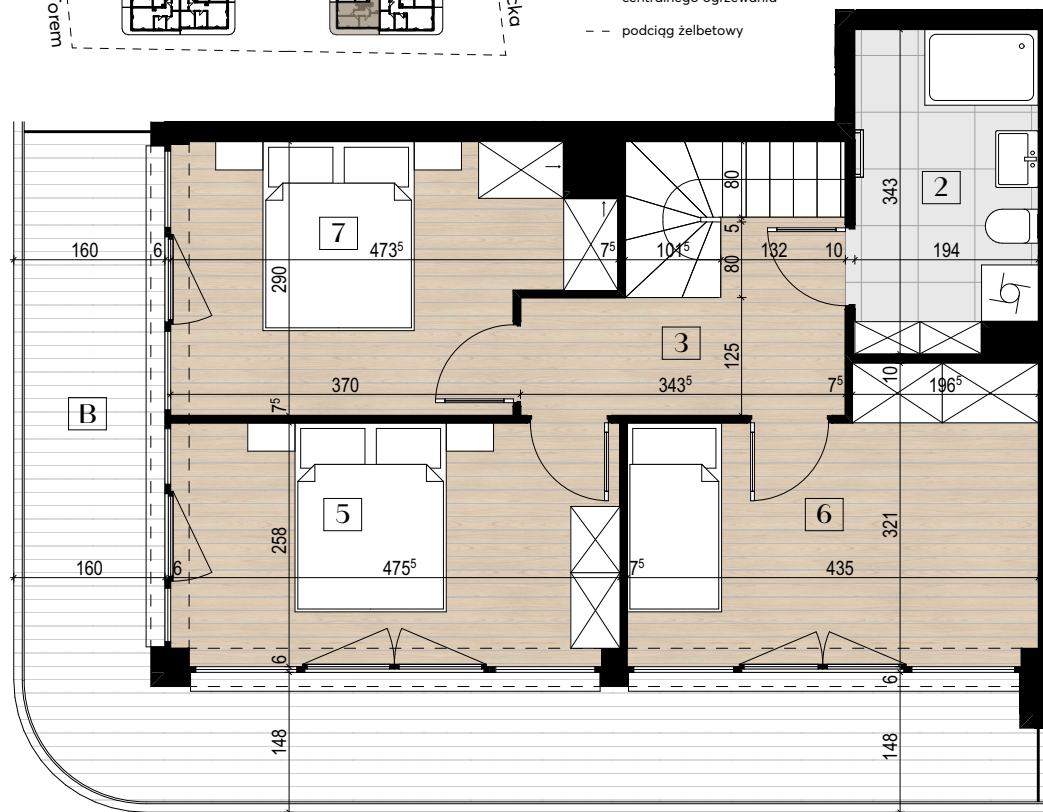

SIEDLECKA

- 49 -

Mieszkanie B.05

KONDYGNACJA: PARTER

NUMER MIESZKANIA: B.05

POWIERZCHNIA UŻYTKOWA: 98,2m²

Zestawienie powierzchni użytkowej

1	Łazienka	5,5
2	Łazienka	6,5
3	P.pokój	5,4
4	P.pokój	5,8
5	Pokój	12,2
6	Pokój	11,9
7	Pokój	12,4
8	Salon z aneksem	38,5
B	Balkon	22,7
O	Ogródek	60,6

Powierzchnię użytkową mieszkań liczone wg normy PN-ISO 9836:2022-07 zgodnie z rozporządzeniem Ministra Transportu, Budownictwa i Gospodarki Morskiej z dnia 25 kwietnia 2012 r. Karta lokalu służy wskazaniu położenia projektowanych pomieszczeń lokalu wrysowanych na podstawie projektu technicznego. W toku budowy mogą wystąpić niewielkie zmiany w stosunku do informacji zawartych w karcie katalogowej.