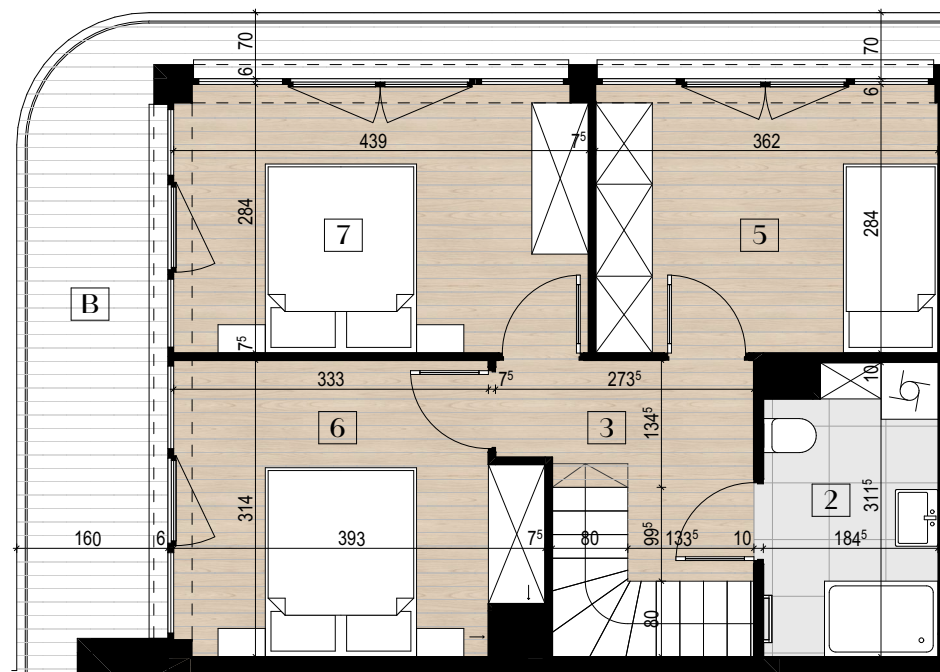

SIEDLECKA

- 49 -

Mieszkanie B.07

KONDYGNACJA: PARTER

NUMER MIESZKANIA: B.07

POWIERZCHNIA UŻYTKOWA: 90,0m²

Zestawienie powierzchni użytkowej

1	Łazienka	5,1
2	Łazienka	5,5
3	P.pokój	4,8
4	P.pokój	5,1
5	Pokój	10,3
6	Pokój	11,3
7	Pokój	12,4
8	Salon z aneksem	35,5
B	Balkon	14,4
O	Ogródek	145,7

Powierzchnię użytkową mieszkań liczonego wg normy PN-ISO 9836:2022-07 zgodnie z rozporządzeniem Ministra Transportu, Budownictwa i Gospodarki Morskiej z dnia 25 kwietnia 2012 r. Karta lokalu służy wskazaniu położenia projektowanych pomieszczeń lokalu wrysowanych na podstawie projektu technicznego. W toku budowy mogą wystąpić niewielkie zmiany w stosunku do informacji zawartych w karcie katalogowej.