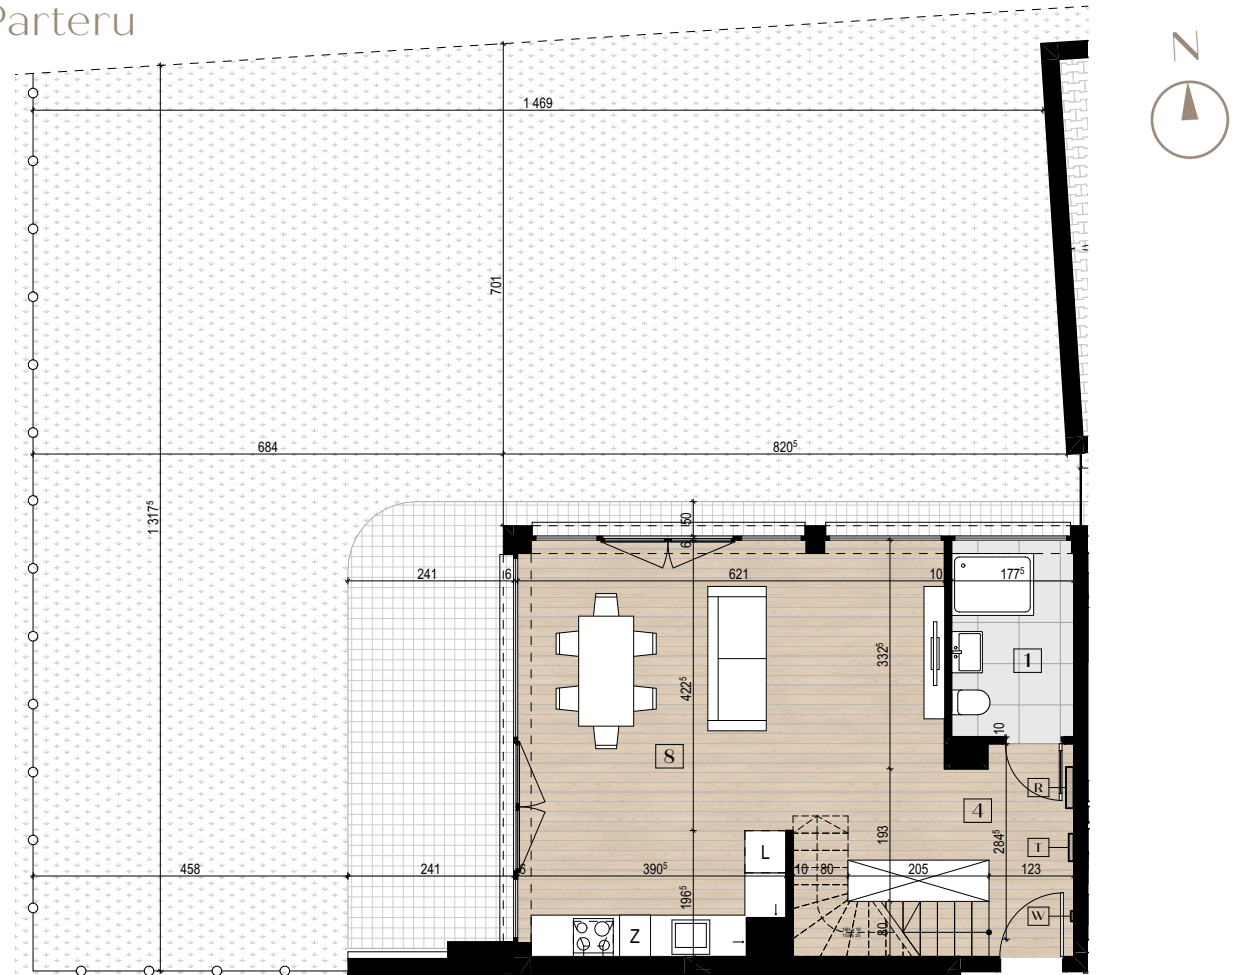

Rzut Parteru

Powierzchnię użytkową mieszkań liczone wg normy PN-ISO 9836:2022-07 zgodnie z rozporządzeniem Ministra Transportu, Budownictwa i Gospodarki Morskiej z dnia 25 kwietnia 2012 r. Karta lokalu służy wskazaniu położenia projektowanych pomieszczeń lokalu wrysowanych na podstawie projektu technicznego. W toku budowy mogą wystąpić niewielkie zmiany w stosunku do informacji zawartych w karcie katalogowej.