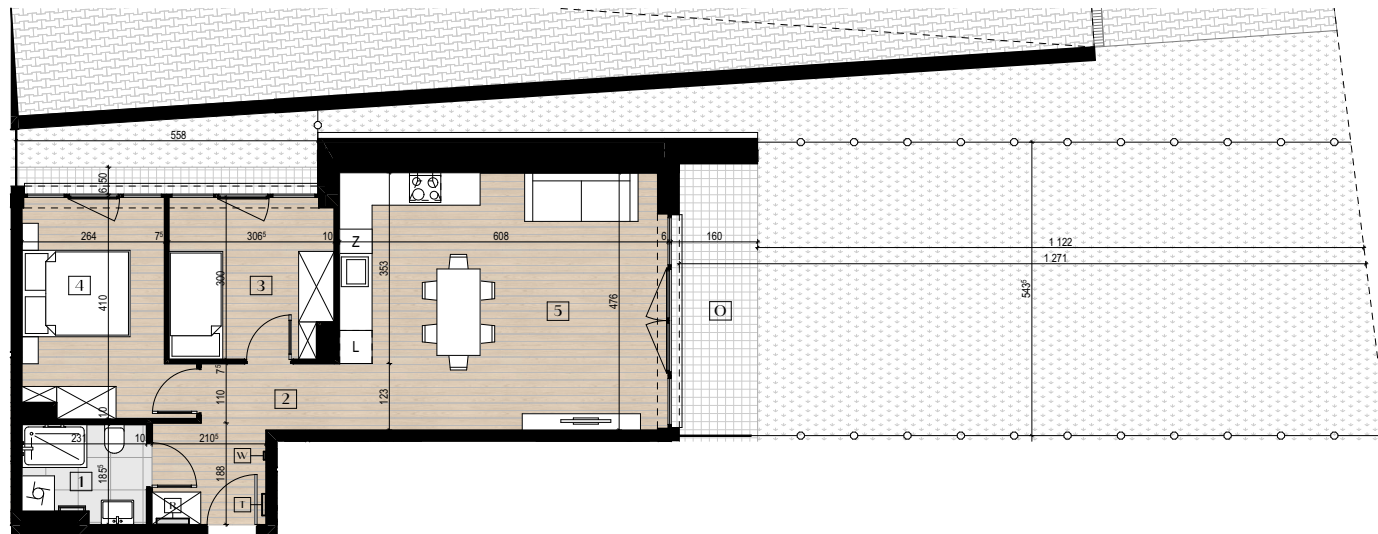

NK
POLSKA
DEVELOPMENT

NK Polska Development Sp. z o.o.
85-227 Bydgoszcz, ul. Grottgera 4

NIP 9671352239
KRS 0000401440
Regon 341206766

Powierzchnię użytkową mieszkań liczone wg normy PN-ISO 9836:2022-07 zgodnie z rozporządzeniem Ministra Transportu, Budownictwa i Gospodarki Morskiej z dnia 25 kwietnia 2012 r. Karta lokalu służy wskazaniu położenia projektowanych pomieszczeń lokalu wrysowanych na podstawie projektu technicznego. W toku budowy mogą wystąpić niewielkie zmiany w stosunku do informacji zawartych w karcie katalogowej.