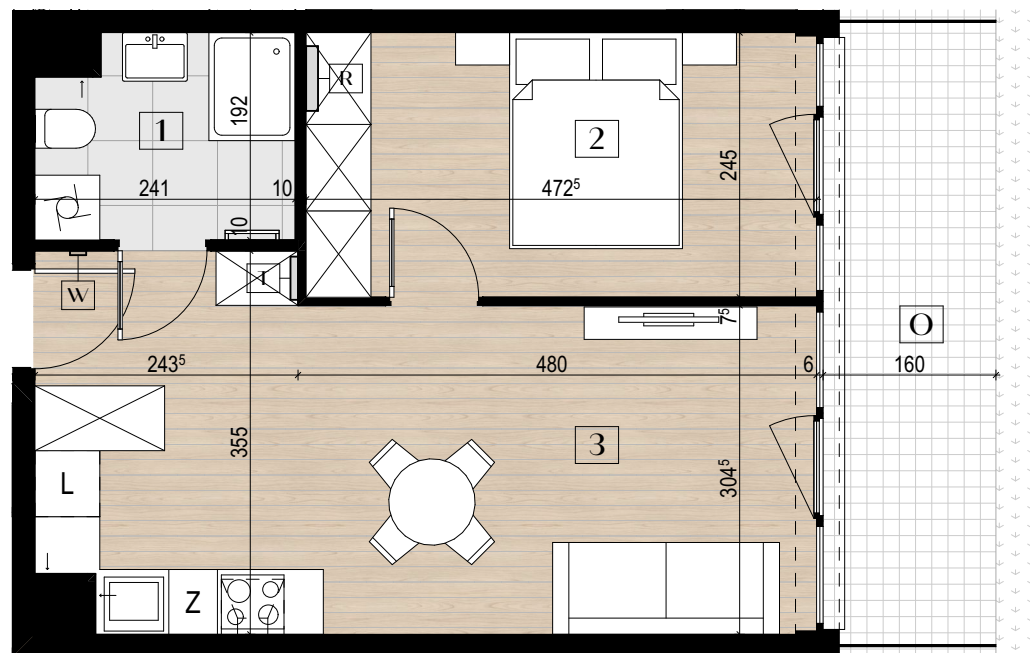

NK
POLSKA
DEVELOPMENT

NK Polska Development Sp. z o.o.
85-227 Bydgoszcz, ul. Grottgera 4

NIP 9671352239
KRS 0000401440
Regon 341206766

Powierzchnię użytkową mieszkań liczonego wg normy PN-ISO 9836:2022-07 zgodnie z rozporządzeniem Ministra Transportu, Budownictwa i Gospodarki Morskiej z dnia 25 kwietnia 2012 r. Karta lokalu służy wskazaniu położenia projektowanych pomieszczeń lokalu wrysowanych na podstawie projektu technicznego. W toku budowy mogą wystąpić niewielkie zmiany w stosunku do informacji zawartych w karcie katalogowej.