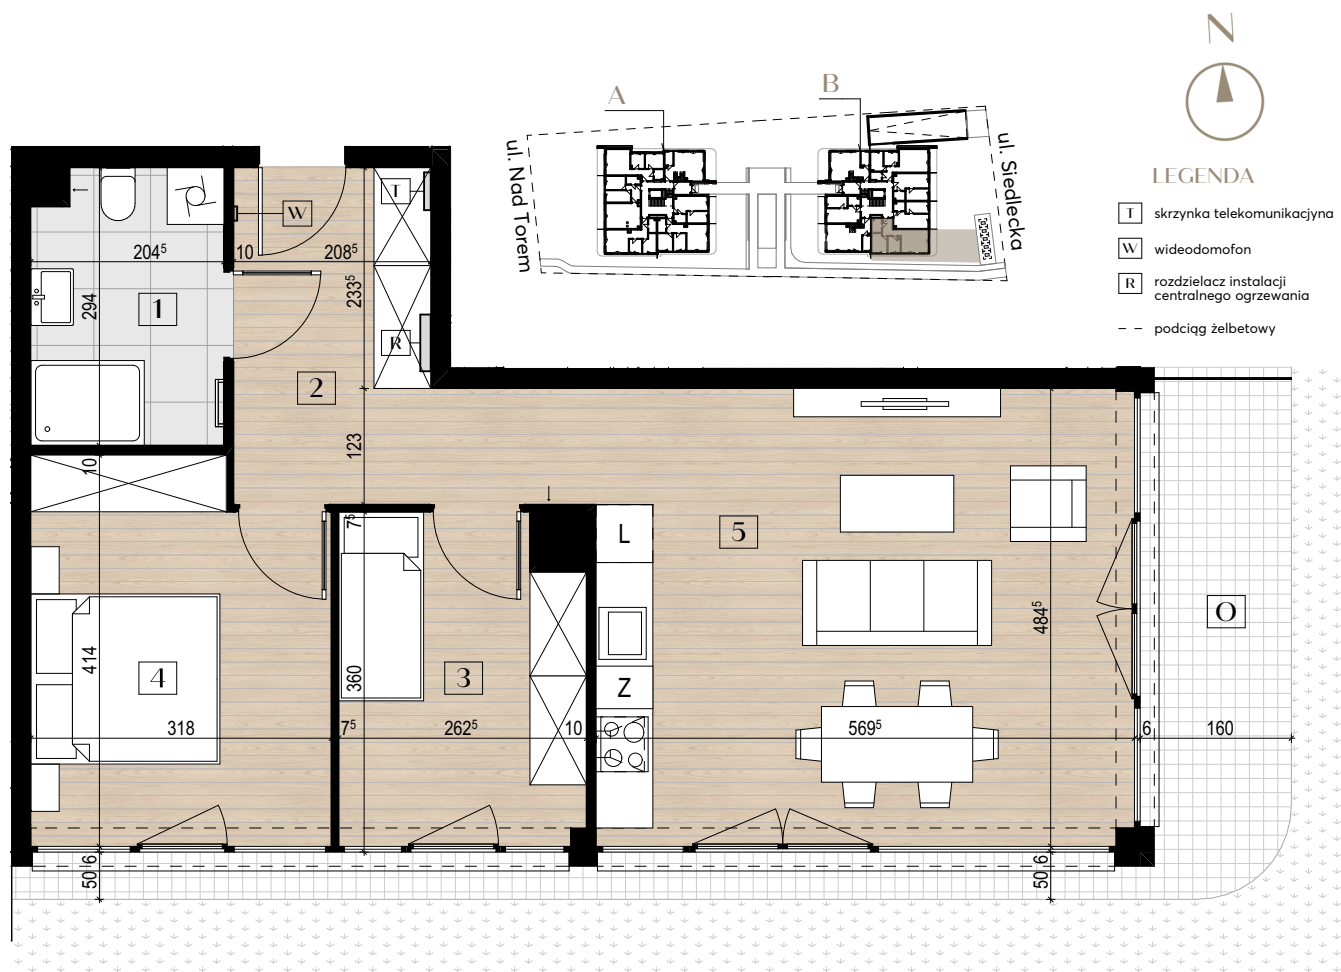

SIEDLECKA

- 49 -

Mieszkanie B.04

KONDYGNACJA: PARTER

NUMER MIESZKANIA: B.04

POWIERZCHNIA UŻYTKOWA: 64,4m²

Zestawienie powierzchni użytkowej

1	Łazienka	5,8
2	P.pokój	9,6
3	Pokój	8,9
4	Pokój	12,5
5	Salon z aneksem	27,6
O	Ogródek	86,0

Powierzchnię użytkową mieszkań liczone wg normy PN-ISO 9836:2022-07 zgodnie z rozporządzeniem Ministra Transportu, Budownictwa i Gospodarki Morskiej z dnia 25 kwietnia 2012 r. Karta lokalu służy wskazaniu położenia projektowanych pomieszczeń lokalu wrysowanych na podstawie projektu technicznego. W toku budowy mogą wystąpić niewielkie zmiany w stosunku do informacji zawartych w karcie katalogowej.