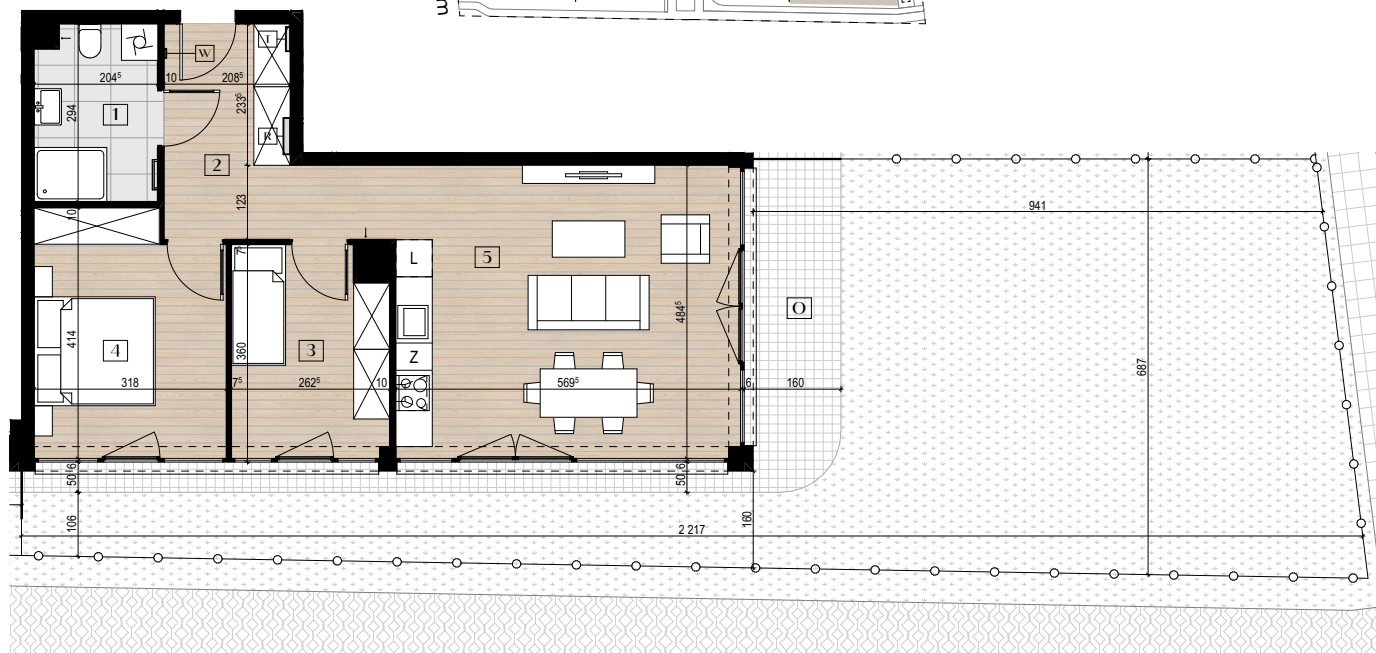

NK
POLSKA
DEVELOPMENT

NK Polska Development Sp. z o.o.
85-227 Bydgoszcz, ul. Grotgiera 4

NIP 9671352239
KRS 0000401440
Regon 341206766

Powierzchnię użytkową mieszkań liczone wg normy PN-ISO 9836:2022-07 zgodnie z rozporządzeniem Ministra Transportu, Budownictwa i Gospodarki Morskiej z dnia 25 kwietnia 2012 r. Karta lokalu służy wskazaniu położenia projektowanych pomieszczeń lokalu wrysowanych na podstawie projektu technicznego. W toku budowy mogą wystąpić niewielkie zmiany w stosunku do informacji zawartych w karcie katalogowej.