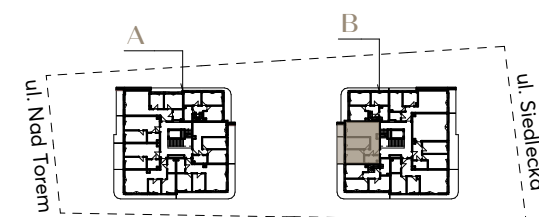

LEGENDA

- T skrzynka telekomunikacyjna
- W wideodomofon
- R rozdzielacz instalacji centralnego ogrzewania
- -- podciąg żelbetowy