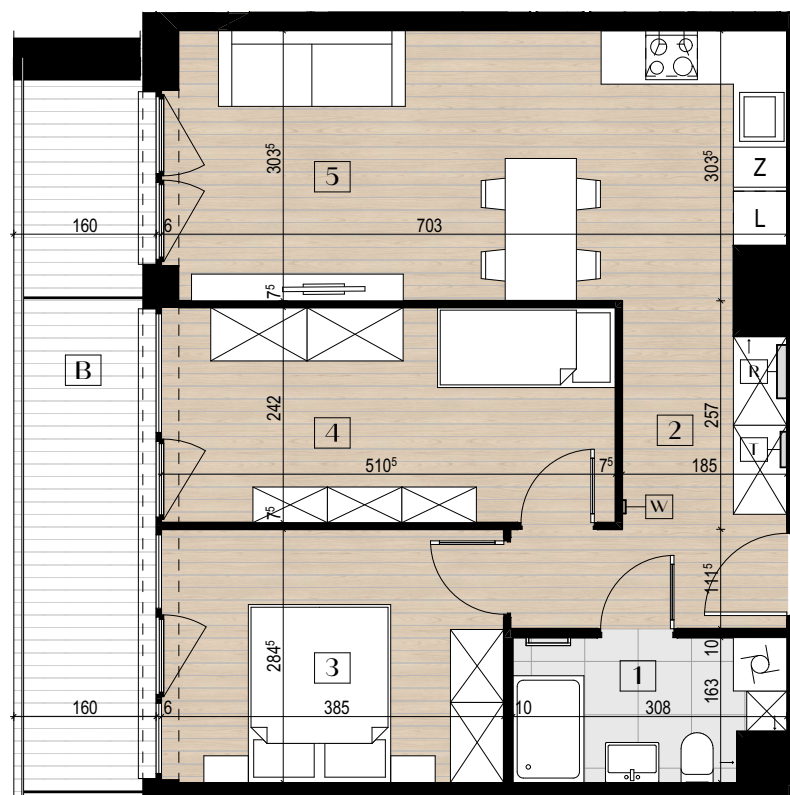

SIEDLECKA

- 49 -

Mieszkanie B.11

KONDYGNACJA: 1 PIĘTRO

NUMER MIESZKANIA: B.11

POWIERZCHNIA UŻYTKOWA: 56,7m²

Zestawienie powierzchni użytkowej

1	Łazienka	4,7
2	P.pokój	8,0
3	Pokój	10,9
4	Pokój	12,3
5	Salon z aneksem	20,8
B	Balkon	12,0