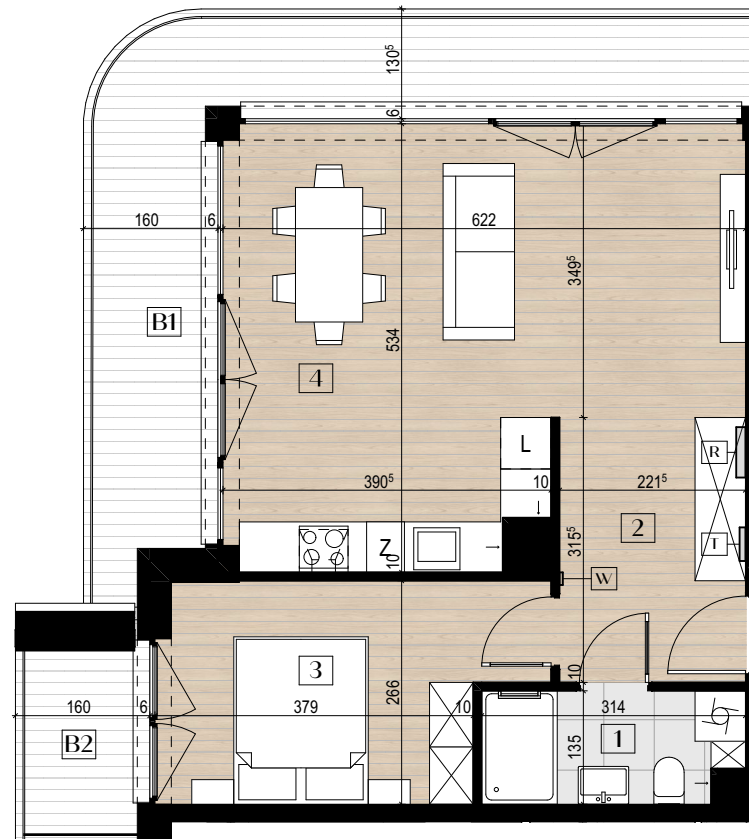

SIEDLECKA

- 49 -

Mieszkanie B.17

KONDYGNACJA: 2 PIĘTRO

NUMER MIESZKANIA: B.17

POWIERZCHNIA UŻYTKOWA: 50,7m²

Zestawienie powierzchni użytkowej

1	Łazienka	4,1
2	P.pokój	7,0
3	Pokój	11,1
4	Salon z aneksem	28,5
B1	Balkon1	16,9
B2	Balkon2	3,2